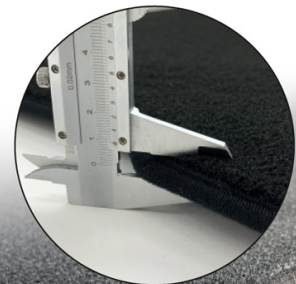

Typ V *Premium*

SPECYFIKACJA

Gramatura: **2300 g/m²**

Grubość: **9 mm**

Podkład: **antypoślizgowy granulat**

Materiał: **wykładzina welurowa igielkowa (strzyżona) polyamid (PES)**

Kolor: **czarny**